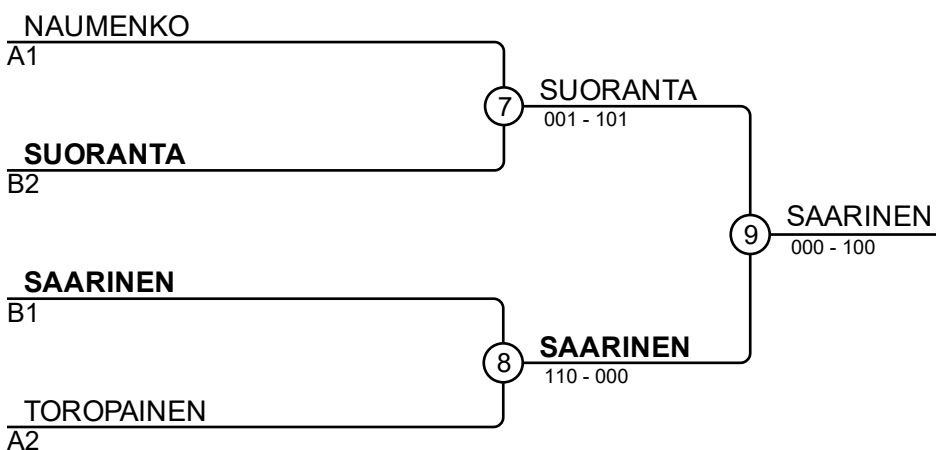

28.3.2026 T13-48

Competitors A

Competitors: 6

#	Name	Grade	Club	1	2	3	Wins	Pts	Pos
1	Jiia TOROPAINEN	4.kyu	Tohmajärven urheilijat	X		10	1	10	2
2	Eeva NAUMENKO	4.kyu	Iisalmen JS	10	X		1	10	1
3	Milja PIKKARAINEN	4.kyu	Kajaanin JK		0	X	1	0	3

Matches A

Match	White	Blue	Result	Time
1	Jiia TOROPAINEN	1 2 Eeva NAUMENKO	000-100	0:28
3	Jiia TOROPAINEN	1 3 Milja PIKKARAINEN	100-011	2:00
5	Eeva NAUMENKO	2 3 Milja PIKKARAINEN	001s1-002s1	2:00

Competitors B

#	Name	Grade	Club	4	5	6	Wins	Pts	Pos
4	Laura SUORANTA	5.kyu	Jyväskylä Jigotai	X		10	1	10	2
5	Laura SAARINEN	3.kyu	JS Sakura, Kuopio	10	X	10	2	20	1
6	Josefiina SAHINOJA	5.kyu	Kajaanin JK			X	0	0	3

Matches A

Match	White	Blue	Result	Time
2	Laura SUORANTA	4 5 Laura SAARINEN	000-100	0:09
4	Laura SUORANTA	4 6 Josefiina SAHINOJA	101-000	0:34
6	Laura SAARINEN	5 6 Josefiina SAHINOJA	101-000	0:38

Results

Pos	Name
1	Laura SAARINEN, JS Sakura, Kuopio
2	Laura SUORANTA, Jyväskylä Jigotai
3	Eeva NAUMENKO, Iisalmen JS
3	Jiia TOROPAINEN, Tohmajärven urheilijat