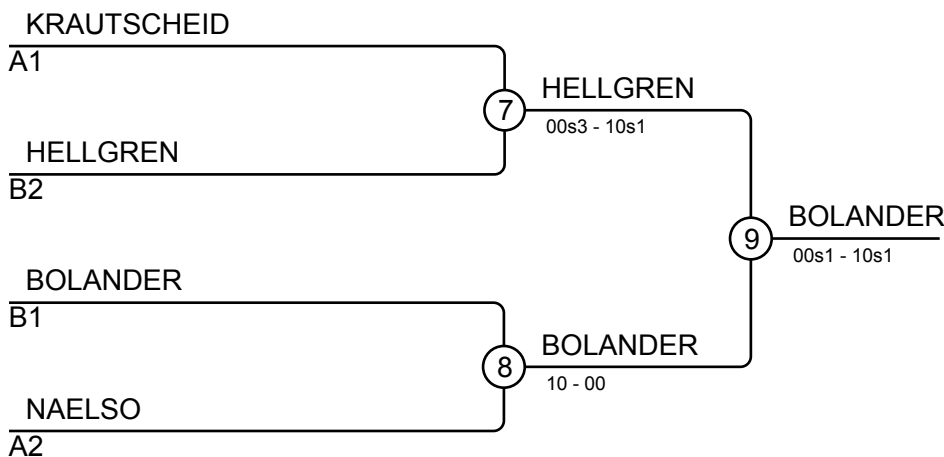

Finnish Judo Open 21.10.2017 Tampere W-70

Competitors: 6

Competitors A

#	Name	Grade	Club	1	2	3	Wins	Pts	Pos
1	Mathilda ÅKESSON	3.kyu	Rättviks JK				0	0	3
2	Lena KRAUTSCHEID	1.dan	Uppsala JK	10		1	2	11	1
3	Kristel NAELSO	1.kyu	Viljandi Spordiklubi Taifu	10			1	10	2

Matches A

Match	White	Blue	Result	Time
1	Mathilda ÅKESSON	1 2 Lena KRAUTSCHEID	00-11	1:31
3	Mathilda ÅKESSON	1 3 Kristel NAELSO	00-12	1:33
5	Lena KRAUTSCHEID	2 3 Kristel NAELSO	02s1-01	4:00

Competitors B

#	Name	Grade	Club	4	5	6	Wins	Pts	Pos
4	Camilla LINDSTRÖM	1.dan	Borlänge JK				0	0	3
5	Cecilie BOLANDER	1.dan	Ippon JK	10		10	2	20	1
6	Jessika HELLGREN	1.dan	Nummelan Judo	10			1	10	2

Matches B

Match	White	Blue	Result	Time
2	Camilla LINDSTRÖM	4 5 Cecilie BOLANDER	00-10	1:17
4	Camilla LINDSTRÖM	4 6 Jessika HELLGREN	00-10	0:00
6	Cecilie BOLANDER	5 6 Jessika HELLGREN	10-00	3:00

Results

Pos	Name
1	Cecilie BOLANDER, Ippon JK
2	Jessika HELLGREN, Nummelan Judo
3	Lena KRAUTSCHEID, Uppsala JK
3	Kristel NAELSO, Viljandi Spordiklubi Taifu